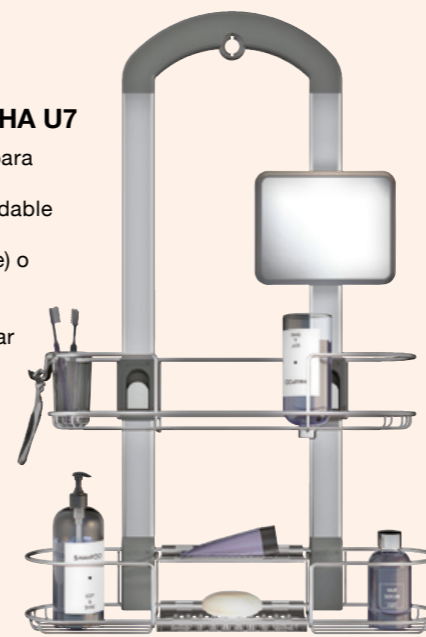

21,99€
IVA INC.

MONCHATEAU
ALFOMBRA
COCINA

- › Antifatiga
- › 50 x 106 cm
- #1272981

12,99€
IVA INC.

MULTY HOME
ALFOMBRA
PASILLERA

- › 60 x 182 cm
- › Para uso en interiores
- › Base antideslizante
- › Lavar a máquina
- #436058

44,99€
IVA INC.

ARTIKA
ORGANIZADOR DE DUCHA U7

- › Se ajusta a cualquier cabeza para ducha o puerta
- › Cesta ajustable de acero inoxidable y espejo
- › Instalación fija (con cinta doble) o extraíble (con ventosas)
- › Jabonera y bandeja extraíble
- › Soporte de maquinilla de afeitar
- #1346373