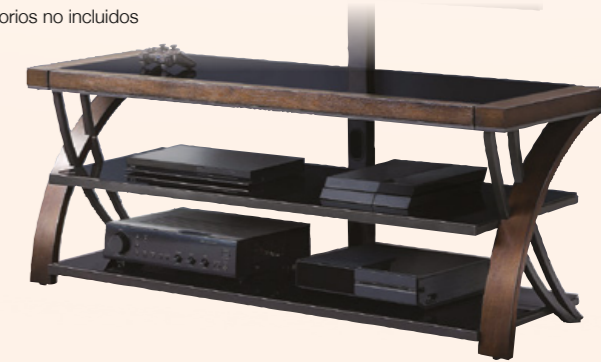

#315972

199,99€
-50€
DE DESCUENTO

149,99€
IVA INC.

BURKEDALE

SOPORTE PARA TV 3 EN 1

- › Flotante / Pared / Superficie
- › Madera contrachapada
- › Marco de acero con acabado galvanizado
- › Niveladores ajustables
- › Organizador de cables
- › Hasta TV 165.1 cm y 61,2 kg
- › 56,5 - 141,6 (al) x 53,4 (an) x 142,3 (la) cm

#1363136 | Accesorios no incluidos

849,99€
-200€
DE DESCUENTO

649,99€
IVA INC.

BAYSIDE

JUEGO COMEDOR 7 PIEZAS

- › Mesa convertible en cuadrada, ovalada y redonda, 6 sillas
- › Madera de caucho
- › Mesa: chapas de fresno
- › Suave al tacto
- › Resiste manchas - decoloración
- › Mesa: 76,2 (al) x 116,9 (an) x 165,1 (la) cm
- › Sillas: 96,6 (al) x 59,7 (an) x 48,3 (la) cm