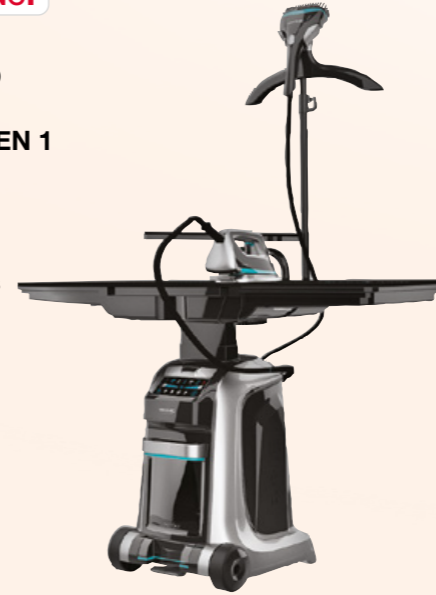

189,99€
IVA INC.

ROWENTA